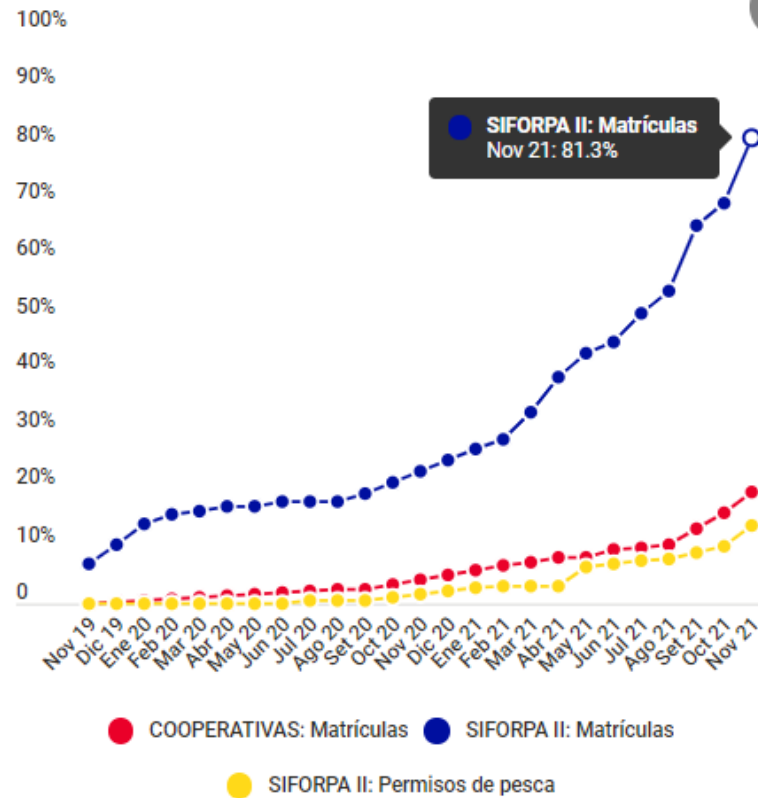

SIFORPA II: 81.3% de las embarcaciones cuentan con matrícula (Up date: Nov 21)

Download data

Share

infogram

SIFORPA II: 13.6% de las embarcaciones cuentan con permiso de pesca (Up date: Nov 21)

Fuente: <https://pescaformal.pe/>

Cooperativas: 19.6% de las embarcaciones cuentan con matrícula (Up date: Nov 21)

Fuente: <https://pescaformal.pe/>