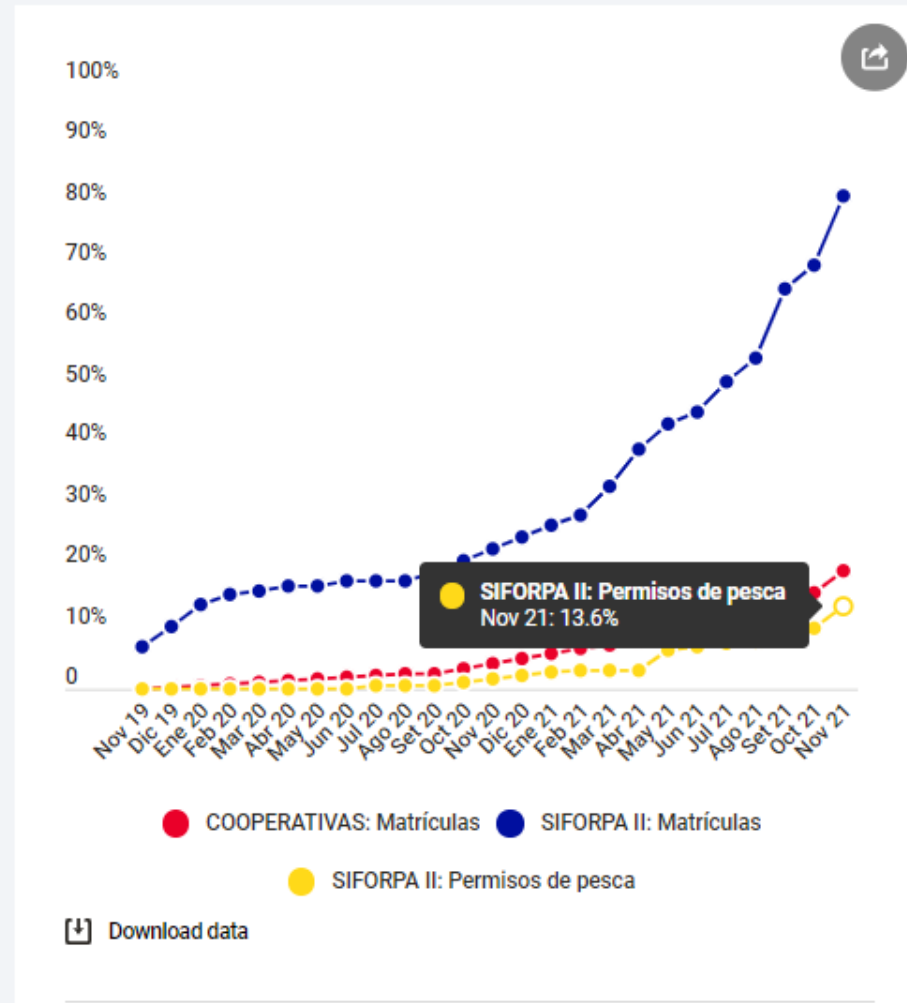

SIFORPA II: 81.3% de las embarcaciones cuentan con matrícula (Up date: Nov 21)

Download data

Share

infogram

SIFORPA II: 13.6% de las embarcaciones cuentan con permiso de pesca (Up date: Nov 21)

Fuente: <https://pescaformal.pe/>