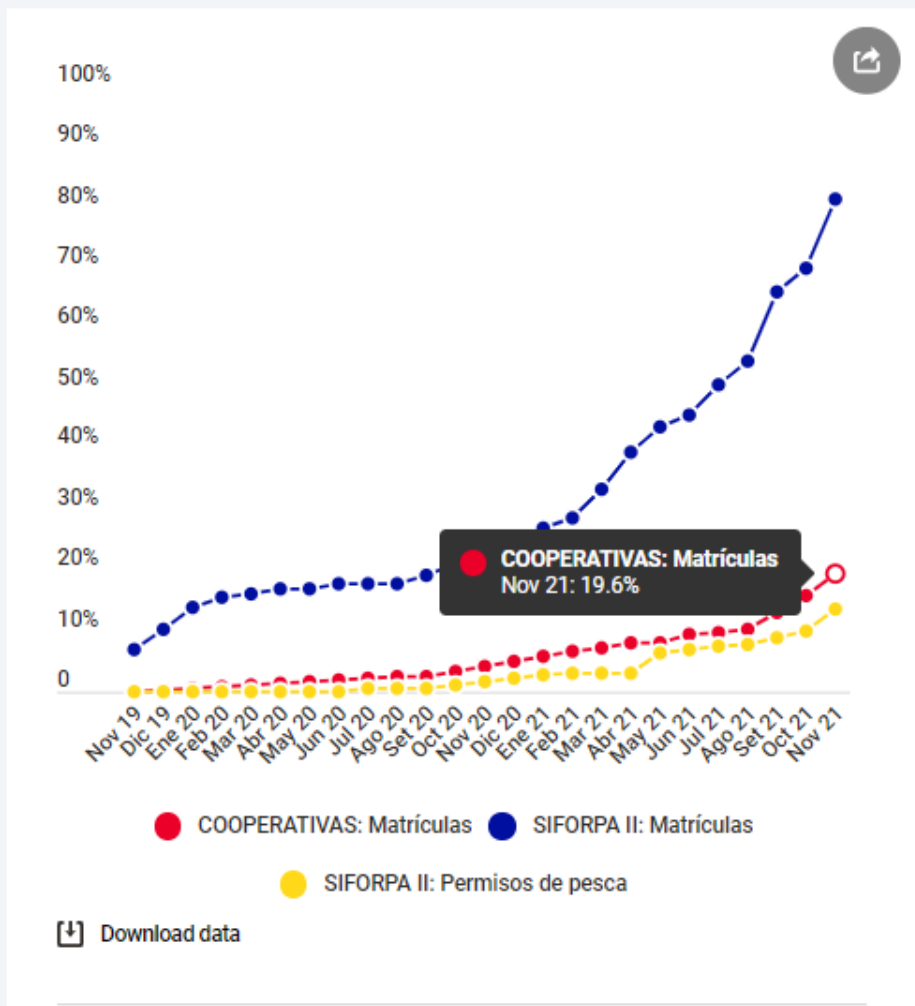

SIFORPA II: 81.3% de las embarcaciones cuentan con matrícula (Up date: Nov 21)

Download data

Share

infogram

SIFORPA II: 13.6% de las embarcaciones cuentan con permiso de pesca (Up date: Nov 21)

Fuente: <https://pescaformal.pe/>

Cooperativas: 19.6% de las embarcaciones cuentan con matrícula (Up date: Nov 21)

Fuente: <https://pescaformal.pe/>