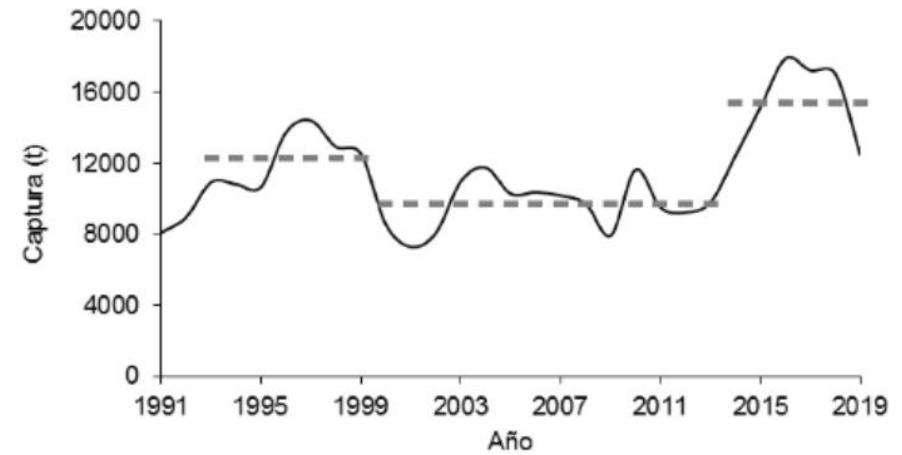

Isla Aguada

- 7,620 habitantes

¿En que lugar queremos vivir y que vivan nuestros hijos y nietos?

Isla Aguada

Género Callinectes

- Alta fecundidad, 1 a 8 [millones de huevos](#)
- Los huevos fertilizados se [desarrollan](#) en 14 días. (min 5:38-6:10)

Figura 2. Estadios larvales de jaiba (*Callinectes* spp.). Tomado de Cisneros-Mata *et al.*, 2014b.

*Rosas-Correa y Navarrete, 2008; Wilcox, 2007

- Crecimiento rápido,
- Madurez sexual [temprana](#). (11:55- 14)
- Altas tasas de mortalidad
- Ciclo de vida corto. 4-8 años

- Carta Nacional Pesquera 26 julio, 2022.

CAMPECHE 49 permisionarios, 236 embarcaciones
2,569 aros y 30,783 trampas

Producción Golfo de México

Producción Campeche

Estrategias y tácticas de manejo

- Tasa de aprovechamiento variable.
 - Control del esfuerzo pesquero;
 - **Talla mínima de captura;**
 - Liberación de hembras ovígeras;
 - Zonas de refugio pesquero.
- Estatus
 - Es una pesquería que está aprovechada al máximo sustentable