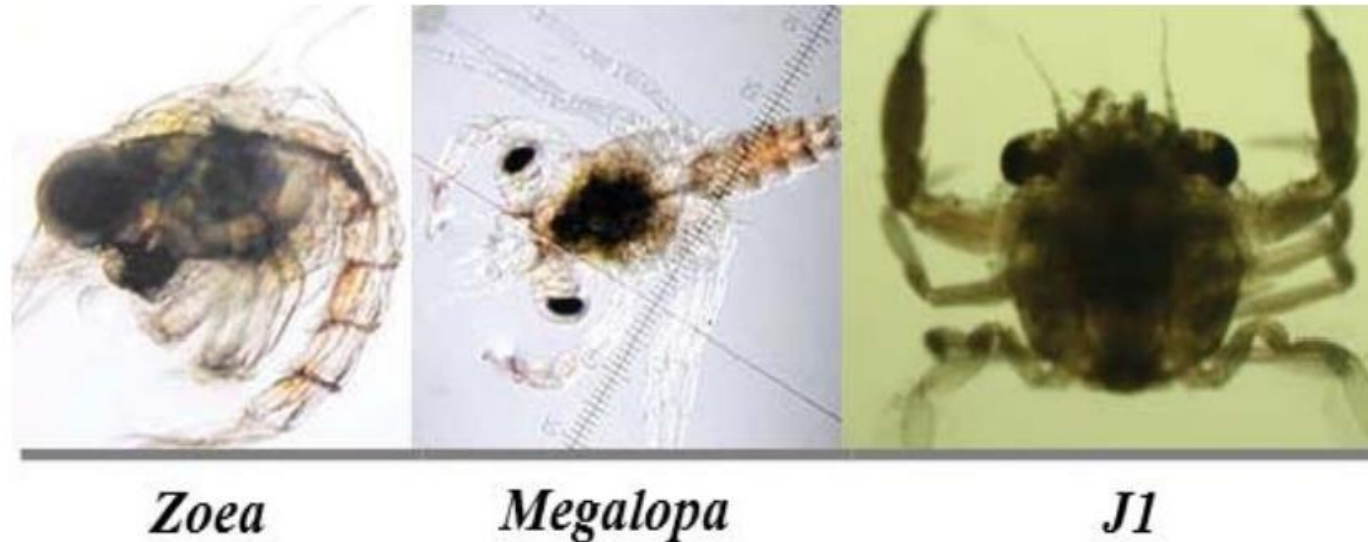

Taller Buenas Prácticas en la Captura de Jaiba

Workshops July,
August,
September, 2022

Isla Aguada

Forma la unidad ecológica costera más importante de [Mesoamérica](#) por su productividad natural y [biodiversidad](#); pertenecen al Área de Protección de Flora y Fauna “Laguna de Términos”

Isla Aguada

- 7,620 habitantes

¿En que lugar queremos vivir y que vivan nuestros hijos y nietos?

Isla Aguada

Género Callinectes

- Alta fecundidad, 1 a 8 [millones de huevos](#)
- Los huevos fertilizados se [desarrollan](#) en 14 días. (min 5:38-6:10)

Figura 2. Estadios larvales de jaiba (*Callinectes* spp.). Tomado de Cisneros-Mata *et al.*, 2014b.

*Rosas-Correa y Navarrete, 2008; Wilcox, 2007

- Crecimiento rápido,
- Madurez sexual [temprana](#). (11:55- 14)
- Altas tasas de mortalidad
- Ciclo de vida corto. 4-8 años