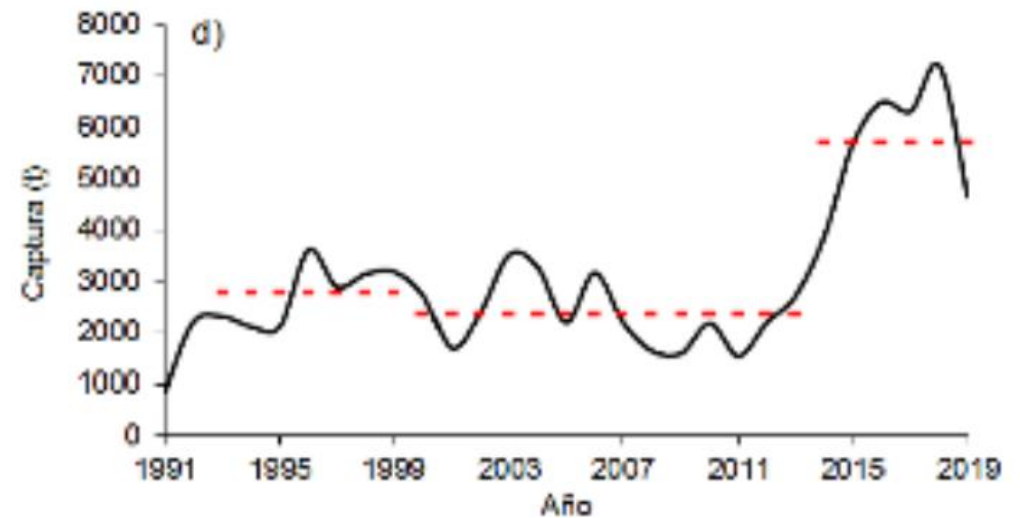

Isla Aguada

- 7,620 habitantes

¿En que lugar queremos vivir y que vivan nuestros hijos y nietos?

Isla Aguada

Género Callinectes

- Alta fecundidad, 1 a 8 [millones de huevos](#)
- Los huevos fertilizados se [desarrollan](#) en 14 días. (min 5:38-6:10)

Figura 2. Estadios larvales de jaiba (*Callinectes* spp.). Tomado de Cisneros-Mata *et al.*, 2014b.

*Rosas-Correa y Navarrete, 2008; Wilcox, 2007

- Crecimiento rápido,
- Madurez sexual [temprana](#). (11:55- 14)
- Altas tasas de mortalidad
- Ciclo de vida corto. 4-8 años

- Carta Nacional Pesquera 26 julio, 2022.

CAMPECHE 49 permisionarios, 236 embarcaciones
2,569 aros y 30,783 trampas

Producción Golfo de México

Producción Campeche

Estrategias y tácticas de manejo

- Tasa de aprovechamiento variable.
 - Control del esfuerzo pesquero;
 - **Talla mínima de captura;**
 - Liberación de hembras ovígeras;
 - Zonas de refugio pesquero.
- Estatus
 - Es una pesquería que está aprovechada al máximo sustentable