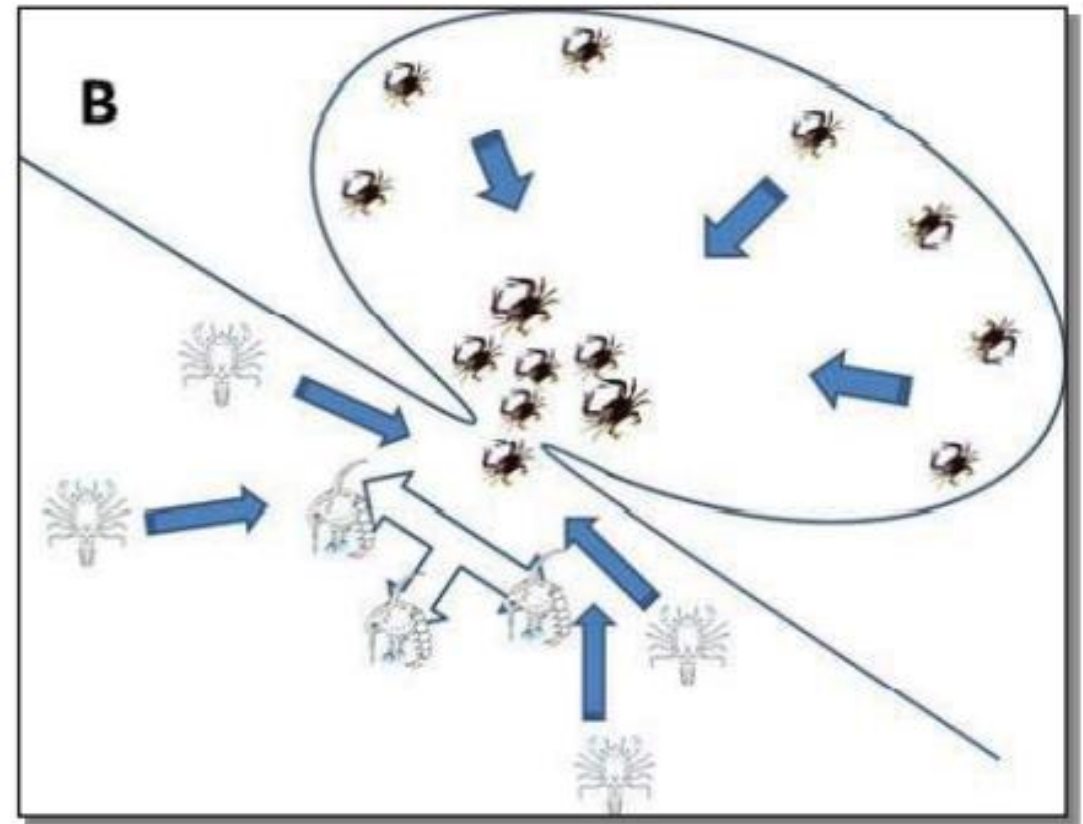

Taller Buenas Prácticas en la Captura de Jaiba

Workshops July,
August,
September, 2022

Isla Aguada

Forma la unidad ecológica costera más importante de [Mesoamérica](#) por su productividad natural y [biodiversidad](#); pertenecen al Área de Protección de Flora y Fauna “Laguna de Términos”

Isla Aguada

- 7,620 habitantes

¿En que lugar queremos vivir y que vivan nuestros hijos y nietos?

Isla Aguada

Género Callinectes

- Alta fecundidad, 1 a 8 [millones de huevos](#)
- Los huevos fertilizados se [desarrollan](#) en 14 días. (min 5:38-6:10)

Figura 2. Estadios larvales de jaiba (*Callinectes* spp.). Tomado de Cisneros-Mata *et al.*, 2014b.

*Rosas-Correa y Navarrete, 2008; Wilcox, 2007

- Crecimiento rápido,
- Madurez sexual [temprana](#). (11:55- 14)
- Altas tasas de mortalidad
- Ciclo de vida corto. 4-8 años

- Carta Nacional Pesquera 26 julio, 2022.

CAMPECHE 49 permisionarios, 236 embarcaciones
2,569 aros y 30,783 trampas

Producción Golfo de México

Producción Campeche

Estrategias y tácticas de manejo

- Tasa de aprovechamiento variable.
 - Control del esfuerzo pesquero;
 - **Talla mínima de captura;**
 - Liberación de hembras ovígeras;
 - Zonas de refugio pesquero.
- Estatus
 - Es una pesquería que está aprovechada al máximo sustentable