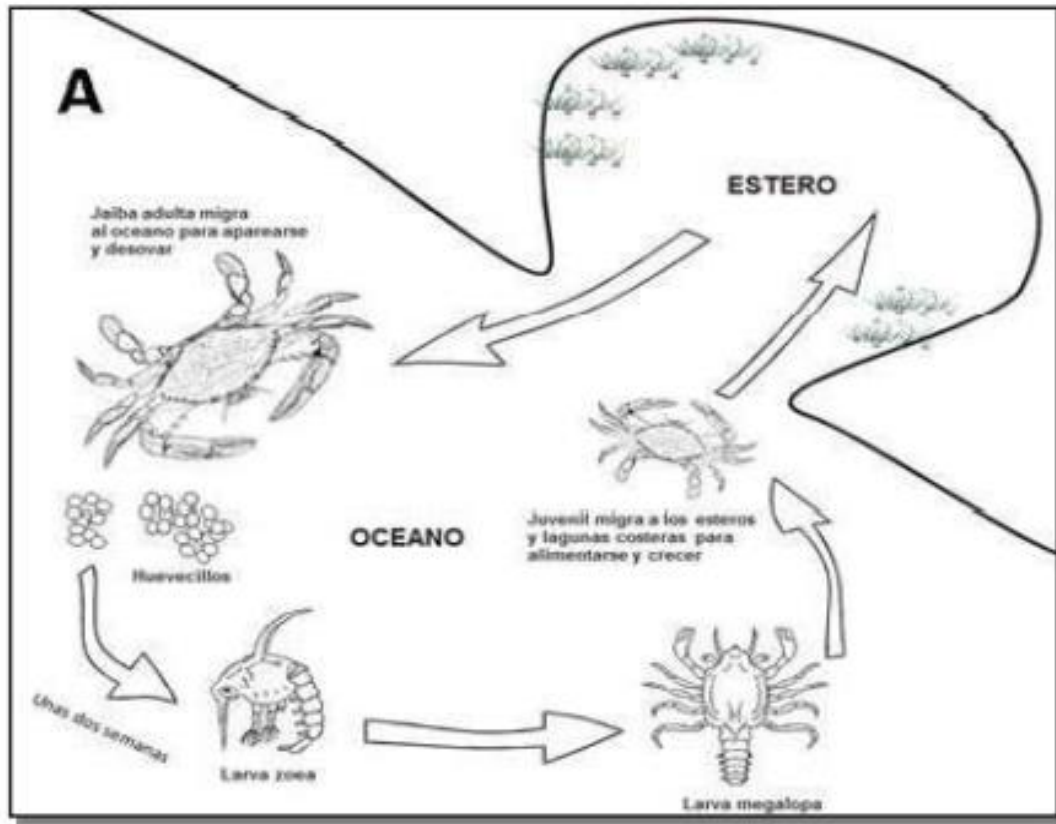

Taller Buenas Prácticas en la Captura de Jaiba

Workshops July,
August,
September, 2022

Isla Aguada

Forma la unidad ecológica costera más importante de [Mesoamérica](#) por su productividad natural y [biodiversidad](#); pertenecen al Área de Protección de Flora y Fauna “Laguna de Términos”

Isla Aguada

- 7,620 habitantes

¿En que lugar queremos vivir y que vivan nuestros hijos y nietos?

Isla Aguada

Género Callinectes

- Alta fecundidad, 1 a 8 [millones de huevos](#)
- Los huevos fertilizados se [desarrollan](#) en 14 días. (min 5:38-6:10)

Figura 2. Estadios larvales de jaiba (*Callinectes* spp.). Tomado de Cisneros-Mata *et al.*, 2014b.

*Rosas-Correa y Navarrete, 2008; Wilcox, 2007

- Crecimiento rápido,
- Madurez sexual [temprana](#). (11:55- 14)
- Altas tasas de mortalidad
- Ciclo de vida corto. 4-8 años

- Carta Nacional Pesquera 26 julio, 2022.

CAMPECHE 49 permisionarios, 236 embarcaciones
2,569 aros y 30,783 trampas

Producción Golfo de México

Producción Campeche

Estrategias y tácticas de manejo

- Tasa de aprovechamiento variable.
 - Control del esfuerzo pesquero;
 - **Talla mínima de captura;**
 - Liberación de hembras ovígeras;
 - Zonas de refugio pesquero.
- Estatus
 - Es una pesquería que está aprovechada al máximo sustentable