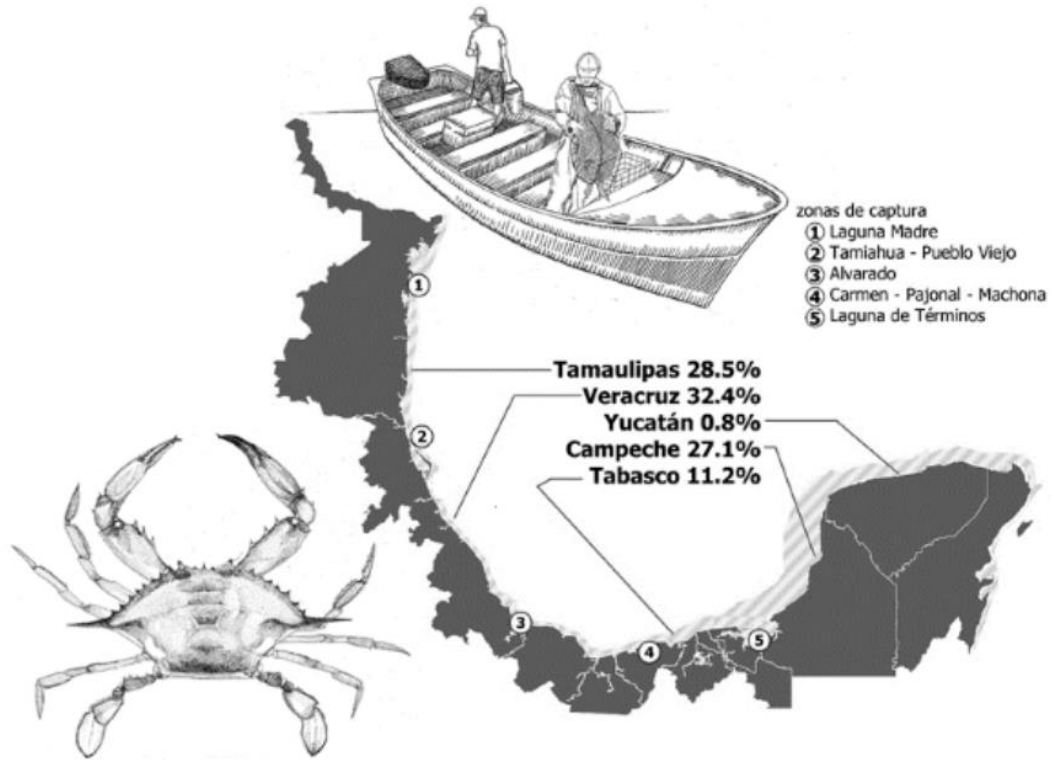

Taller Buenas Prácticas en la Captura de Jaiba

Workshops July,
August,
September, 2022

Isla Aguada

Forma la unidad ecológica costera más importante de [Mesoamérica](#) por su productividad natural y [biodiversidad](#); pertenecen al Área de Protección de Flora y Fauna “Laguna de Términos”

Isla Aguada

- 7,620 habitantes

¿En que lugar queremos vivir y que vivan nuestros hijos y nietos?

Isla Aguada

Género Callinectes

- Alta fecundidad, 1 a 8 [millones de huevos](#)
- Los huevos fertilizados se [desarrollan](#) en 14 días. (min 5:38-6:10)

Figura 2. Estadios larvales de jaiba (*Callinectes* spp.). Tomado de Cisneros-Mata *et al.*, 2014b.

*Rosas-Correa y Navarrete, 2008; Wilcox, 2007

- Crecimiento rápido,
- Madurez sexual [temprana](#). (11:55- 14)
- Altas tasas de mortalidad
- Ciclo de vida corto. 4-8 años

- Carta Nacional Pesquera 26 julio, 2022.

CAMPECHE 49 permisionarios, 236 embarcaciones
2,569 aros y 30,783 trampas

Producción Golfo de México

Producción Campeche

Estrategias y tácticas de manejo

- Tasa de aprovechamiento variable.
 - Control del esfuerzo pesquero;
 - **Talla mínima de captura;**
 - Liberación de hembras ovígeras;
 - Zonas de refugio pesquero.
- Estatus
 - Es una pesquería que está aprovechada al máximo sustentable