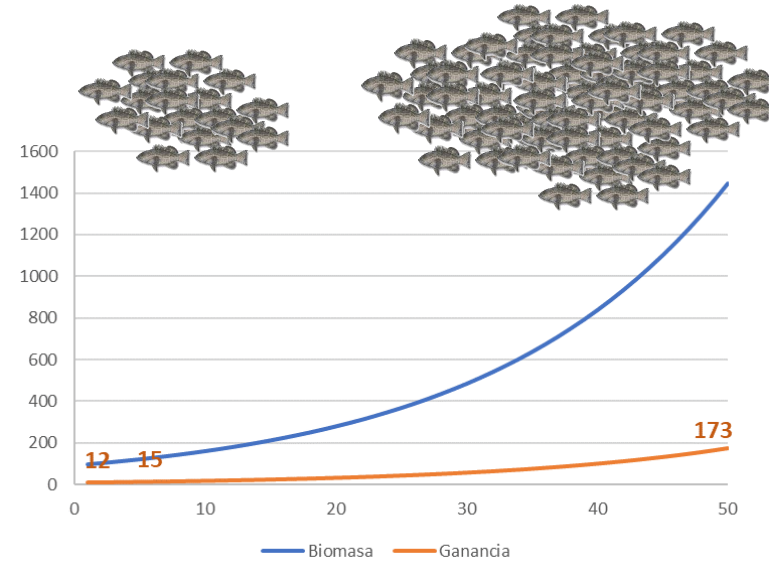

Estrategias de explotación pesquera

Tiempo	Ganancia	Captura		Ganancia	
		Inicial	Final	5 años	50 años
1	30				
2	25				
3	21				
4	18				
5	15				
...	...				
...	...	30	0	109	182
...	0				
...	0				
50	0				

Tiempo	Ganancia	Captura		Ganancia	
		Inicial	Final	5 años	50 años
1	17				
2	17				
3	17				
4	17				
5	17				
...	...				
...	...	17	17	83	846
...	17				
...	17				
50	17				

Estrategias de explotación pesquera

Captura		Ganancia	
Inicial	Final	5 años	50 años
12	173	67	3053
17	17	83	846

Estrategias de explotación pesquera

Ganancia	
5 años	50 años
109	182
83	846
67	3053

Estrategias de explotación pesquera

CUATRO **4** NUEVE **9** SEIS **6** CUATRO **4** CUATRO **4** 1 SERIE