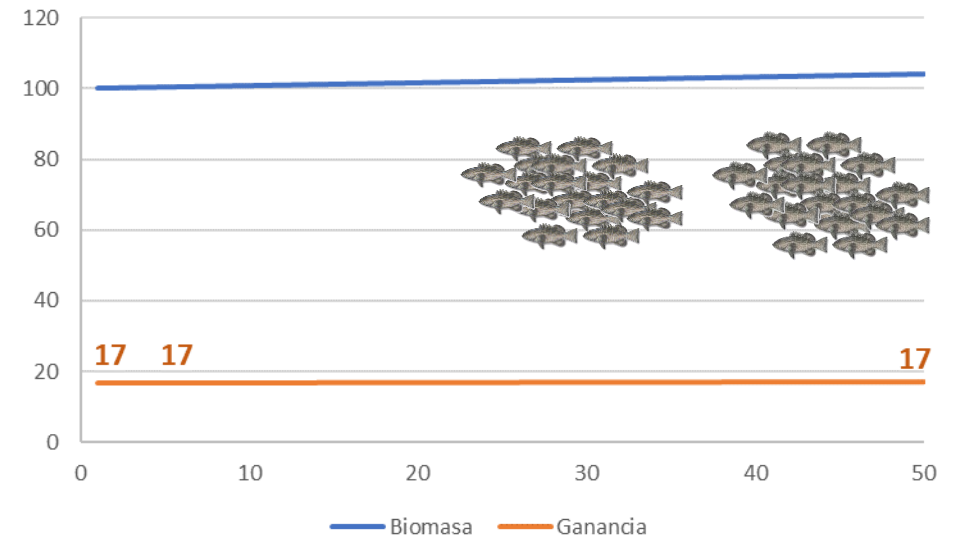

Hay pescado!!!

¿De qué depende poder entregar producto?

¿Qué determina que haya pescado en el mar?

Estrategias de explotación pesquera

¿Qué nos conviene?

Escenario 1

Escenario 2

Tiempo

Estrategias de explotación pesquera

Tiempo	Ganancia	Captura		Ganancia	
		Inicial	Final	5 años	50 años
1	30				
2	25				
3	21				
4	18				
5	15				
...	...				
...	...	30	0	109	182
...	0				
...	0				
50	0				

Tiempo	Ganancia	Captura		Ganancia	
		Inicial	Final	5 años	50 años
1	17				
2	17				
3	17				
4	17				
5	17				
...	...				
...	...	17	17	83	846
...	17				
...	17				
50	17				

Estrategias de explotación pesquera

Captura		Ganancia	
Inicial	Final	5 años	50 años
12	173	67	3053
17	17	83	846

Estrategias de explotación pesquera

Ganancia	
5 años	50 años
109	182
83	846
67	3053

Estrategias de explotación pesquera

CUATRO **4** NUEVE **9** SEIS **6** CUATRO **4** CUATRO **4** 1 SERIE