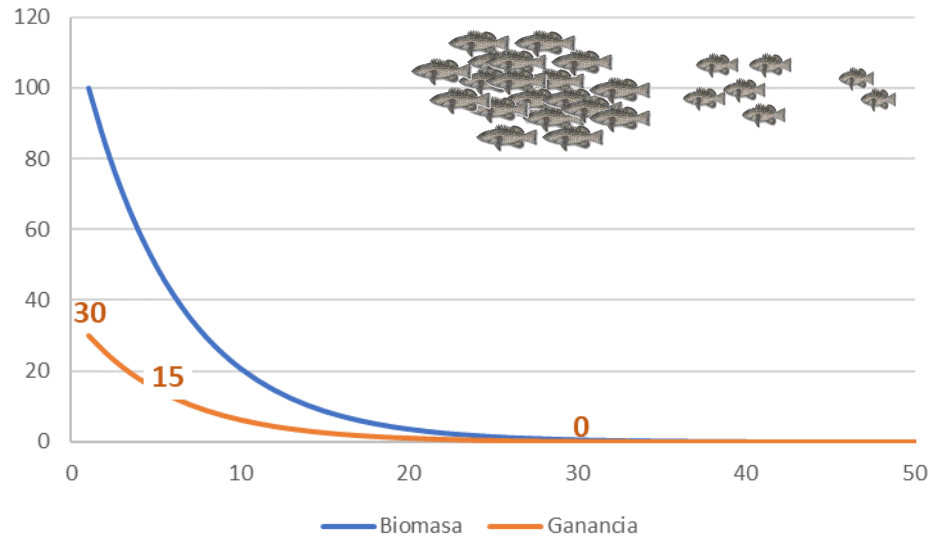

Hay pescado!!!

¿De qué depende poder entregar producto?

¿Qué determina que haya pescado en el mar?

Estrategias de explotación pesquera

¿Qué nos conviene?

Escenario 1

Escenario 2

Tiempo

Estrategias de explotación pesquera

Tiempo	Ganancia	Captura		Ganancia	
		Inicial	Final	5 años	50 años
1	30				
2	25				
3	21				
4	18				
5	15				
...	...				
...	...	30	0	109	182
...	0				
...	0				
50	0				

Tiempo	Ganancia	Captura		Ganancia	
		Inicial	Final	5 años	50 años
1	17				
2	17				
3	17				
4	17				
5	17				
...	...				
...	...	17	17	83	846
...	17				
...	17				
50	17				

Estrategias de explotación pesquera

Captura		Ganancia	
Inicial	Final	5 años	50 años
12	173	67	3053
17	17	83	846

Estrategias de explotación pesquera

Ganancia	
5 años	50 años
109	182
83	846
67	3053

Estrategias de explotación pesquera

CUATRO **4** NUEVE **9** SEIS **6** CUATRO **4** CUATRO **4** 1 SERIE