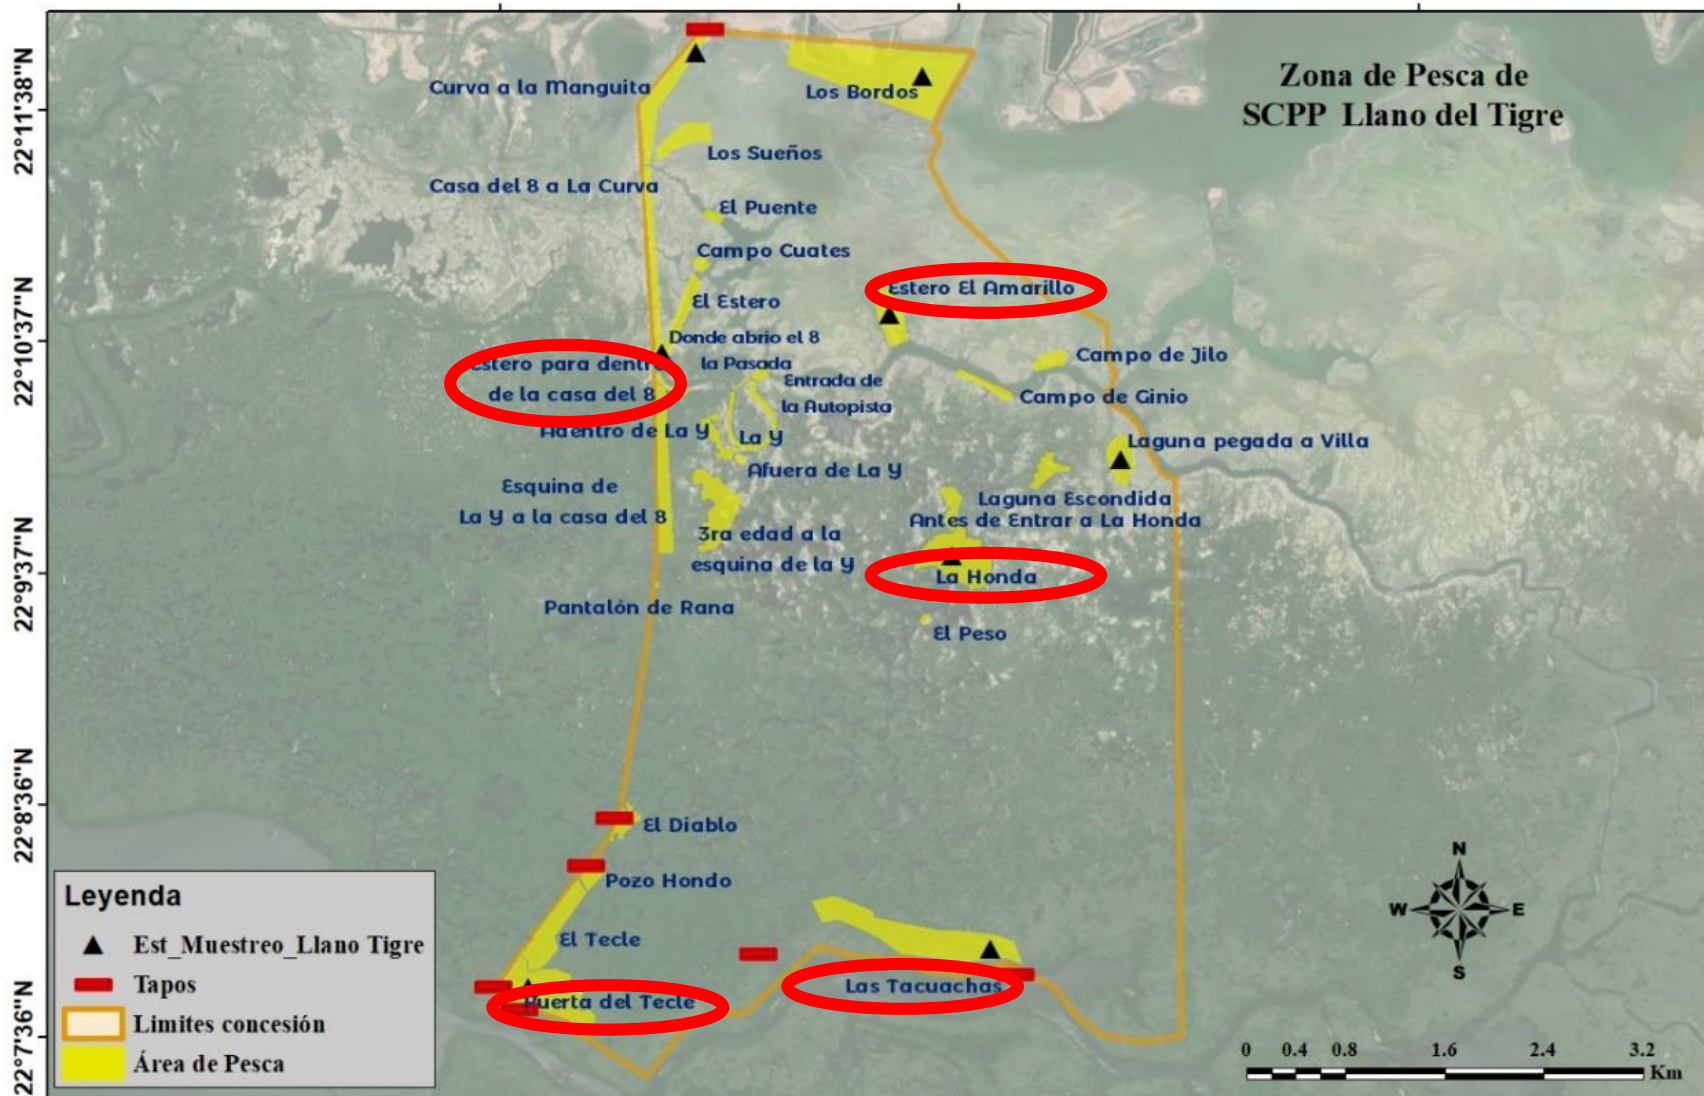

# Estaciones SCPP Llano del Tigre

1. Las Tacuachas
2. Puerta del Tecele
3. La Honda
4. Estero el Amarillo
5. Estero dentro de la casa del 8